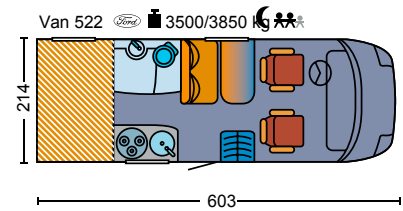

Hymer Van

Hymer Camp

Hymer Tramp

Hymer Exsis

Hymer B-klasse