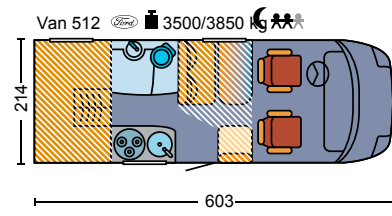

Hymer Van

Hymer Camp

Hymer Tramp

Hymer Exsis

Hymer B-klasse