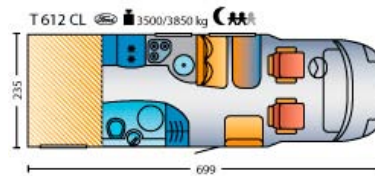

Hymer Tramp