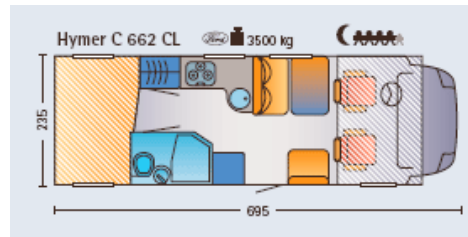

Hymer Van

Hymer Camp

Hymer Tramp

Hymer Exsis

Hymer B-klasse