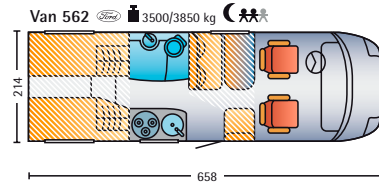

Hymer Van

Hymer Camp

Hymer Tramp

Hymer Exsis

Hymer B-klasse